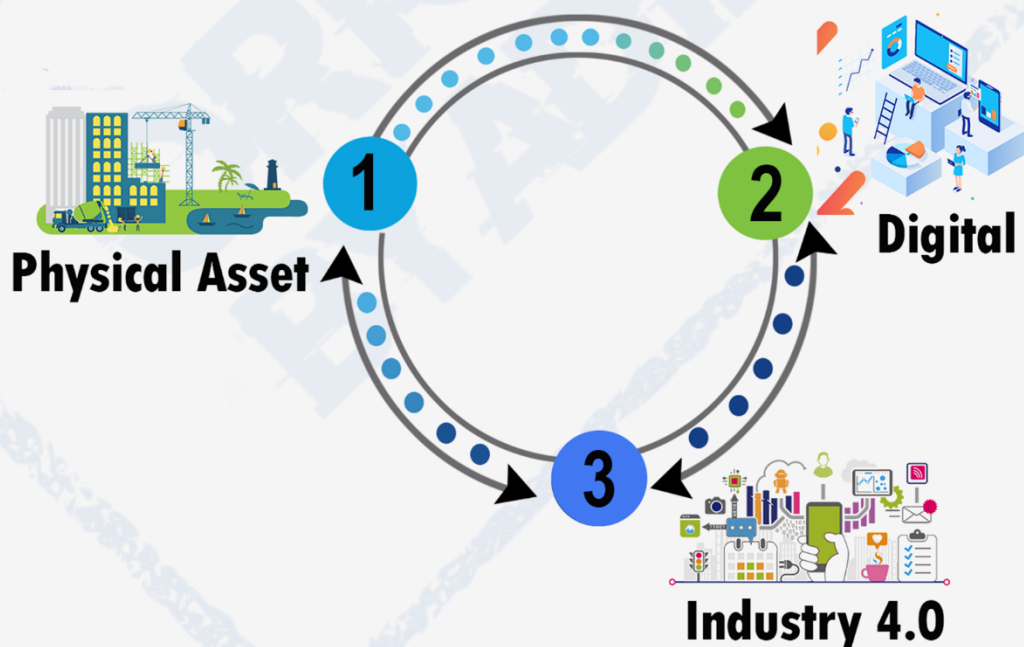

# Kebutuhan *Maintenance* pada Industri Data Center

Dinamika perkembangan bisnis yang telah terdisrupsi teknologi menuntut perusahaan untuk menggunakan perangkat *data center* sebagai upaya mendukung performa bisnis agar lebih *sustainability* dan berkualitas dalam memenangkan persaingan bisnis.

Akses perangkat *data center* ini diperlukan dalam mengumpulkan data dan mengolah data serta menyimpan data agar dapat menjadi asset suatu perusahaan dalam menjalankan bisnis dengan basis keamanan serta infrastruktur yang tersertifikasi.

Dalam mempertimbangkan berbagai cara untuk mengumpulkan data, perusahaan akan melakukan secara otomatis, semi otomatis dan manual dalam pengumpulan data. Pengumpulan data dianggap otomatis apabila dapat diperoleh dan disimpan dalam *database* yang akan dikelola oleh seluruh system.

Pengumpulan data semi-otomatis ketika informasi secara otomatis dicatat dalam database tetapi harus ditransfer secara manual ke database sistem. Namun untuk pengumpulan data manual masih melalui penggunaan antarmuka, dimana informasi tersebut dimasukkan secara manual oleh seorang pekerja.